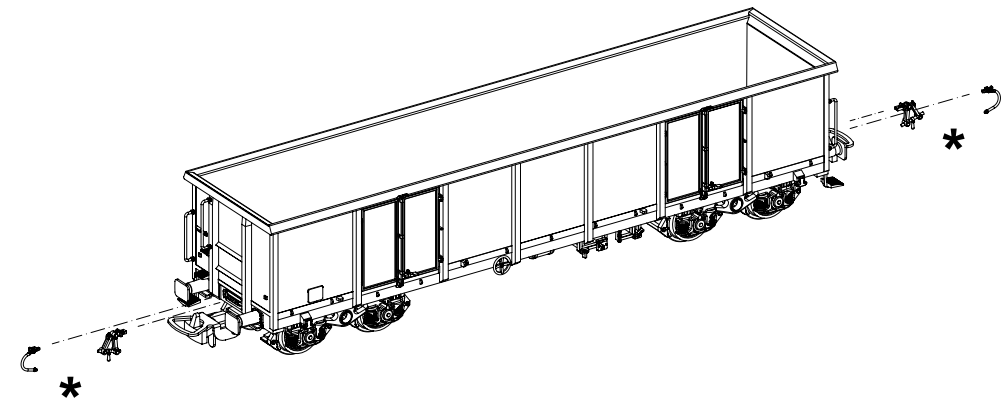

Bezeichnung / Description	ET-Nr. / spare part N°	PG*
2x Drehgestell mit Schraube / 2x Bogie w screw	96687-250	9
3x Handgriff Stirnseite lang, 2x Handgriff Stirnseite kurz, 2x Rangiertritt original, 4x Griff Puffer / 3x Handle-front-long, 2x Handle-front-short, 2x Brakeman step-original, 4x Handle-buffer	58382A-302	8
2x Bremsbacken Y25 / 2x Brake shoe-Y25	58393A-311	7
Kessel, Kessel groß, Bremsstange / Air boiler-small, Air boiler-large, Brake rod	58393A-312	7
Bremsgestänge Wagenboden / Brake lever-bottom	58393A-316	6
4x Puffer Platte SBB, 4x Puffer eckig / 4x Buffer base-SBB, 4x Buffer-angular	54000-319	7
2x Kuppelhaken, 2x Bremsschlauch / 2x Coupler, 2x Brake pipe	58382A-320	6
4x Seilanker / 4x Rope hook	58382A-321	6
2x Handbremsrad / 2x hand brake wheel	54000-322	6
2x Kupplungsdeichsel, 2x Zugfeder / 2x Coupler box, 2x Spring	54000-324	9
ET aus unserem Standard-Programm / Spare parts standard range		
Kupplung, vollst. (2 Stück) / Coupling, complete (set of 2)	56030	
H0 PIKO Kurzkupplung (4 Stck.) / H0 PIKO Short coupling (set of 4)	56046	
Radsatz DC (2 Stück) / Wheelset DC (set of 2)	56052	
Radsatz AC (2 Stück) / Wheelset AC (set of 2)	56061	

*Preisgruppe *price category

Offener Güterwagen Eaos

Gondola Eaos

Wagon tombereau Eaos

Carro aperti Eaos

Wichtige Informationen sind in der Verpackung und in der Anleitung enthalten.
Bitte bewahren Sie diese auf.