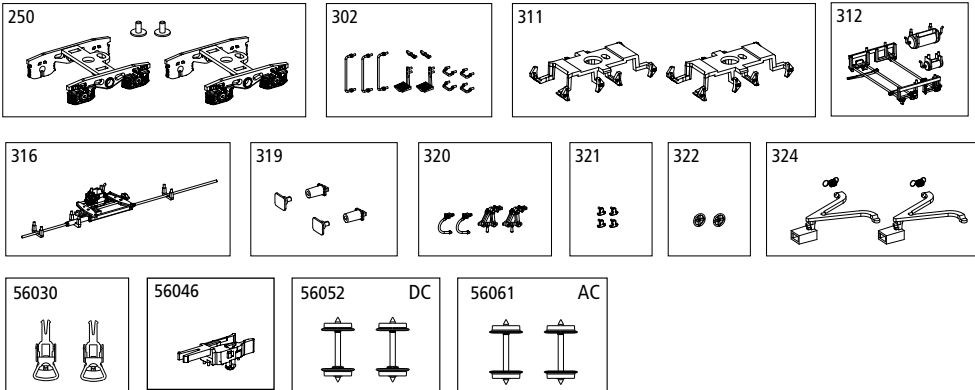

Bezeichnung / Description	ET-Nr. / spare part N°	PG*
2x Drehgestell mit Schraube / 2x Bogie w screw	96687-250	9
3x Handgriff Stirnseite lang, 2x Handgriff Stirnseite kurz, 2x Rangiertritt original, 4x Griff Puffer / 3x Handle-front-long, 2x Handle-front-short, 2x Brakeman step-original, 4x Handle-buffer	58382A-302	8
2x Bremsbacken Y25 / 2x Brake shoe-Y25	58393A-311	7
Kessel, Kessel groß, Bremsstange / Air boiler-small, Air boiler-large, Brake rod	58393A-312	7
Bremsgestänge Wagenboden / Brake lever-bottom	58393A-316	6
4x Puffer Platte SBB, 4x Puffer eckig / 4x Buffer base-SBB, 4x Buffer-angular	54000-319	7
2x Kuppelhaken, 2x Bremsschlauch / 2x Coupler, 2x Brake pipe	58382A-320	6
4x Seilanker / 4x Rope hook	58382A-321	6
2x Handbremsrad / 2x hand brake wheel	54000-322	6
2x Kupplungsdeichsel, 2x Zugfeder / 2x Coupler box, 2x Spring	54000-324	9
ET aus unserem Standard-Programm / Spare parts standard range		
Kupplung, vollst. (2 Stück) / Coupling, complete (set of 2)	56030	
H0 PIKO Kurzkupplung (4 Stck.) / H0 PIKO Short coupling (set of 4)	56046	
Radsatz DC (2 Stück) / Wheelset DC (set of 2)	56052	
Radsatz AC (2 Stück) / Wheelset AC (set of 2)	56061	