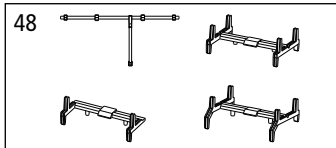

PARTI DI RICAMBIO

Ersatzteile · Spare parts · Pièces détachées

Repuestos · Reserveonderdelen · Запасные части

Quando si ordinano pezzi di ricambio indicare, si prega di completare il numero di parte.
Avviso: questo modello è disponibile solo parti di ricambio elencate di seguito!

Bei Ersatzteilanforderung bitte immer die vollständige Ersatzteil-Nr. angeben.
Hinweis: Für dieses Modell sind nur die unten aufgeführten Ersatzteile erhältlich!

Please order the wanted spare part with the complete spare part item number.
Note: Only the spare parts listed below are available for this model!

Pour commander des pièces de rechange, ne pas oublier de donner le Numéro d'Article de la pièce demandée.
Note: Seules les pièces demandée sont disponibles pour ce modèle!