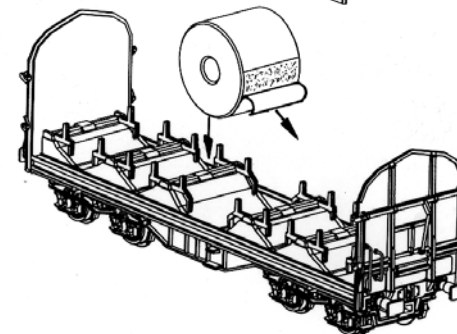

## Carro Telonati Shimmns

Schiebepanewagen Shimmns

Sliding Tarp Car

Wagon bâché à bogies

Alcuni accessori e montato in fabbrica /  
Zurüstteile bereits teilweise ab Werk montiert /  
Some extras fitted ex works /  
Certains extras équipé en usine

## PARTI DI RICAMBIO

Ersatzteile · Spare parts · Pièces détachées

N°	Descrizione:	Bezeichnung:	Description:	Désignation:	GP*
54000-12	Porta gancio con molla di tensione (2 pz.)	Kupplungsdeichsel mit Zugfeder (2 Stck.)	Clutch shaft w extension spring (2 pcs.)	Attelage avec ressort de traction (2 u.)	9
54000-23	Carrello (2 pz.)	Drehgestell (2 Stck.)	Truck (2 pcs.)	Bogie (2 u.)	9
54000-47	4x Respingenti	4x Puffer eckig	4x Buffer	4x Tampon	7
95970-48	Rotante asta / Supporto Cargo 1 / Supporto Cargo 2 / Supporto Cargo 3	Drehstange / Ladeguthalter 1 / Ladeguthalter 2 / Ladeguthalter 3	Trick bar / Freight holder 1 / Freight holder 2 / Freight holder 3	Tige de rotation / Titulaire de marchandises 1 / Titulaire de marchandises 2 / Titulaire de marchandises 3	8
95970-49	2x Coprietto / freno	2x Muldenabdeckung / Bremsen	2x Cover for recess / Brake	2x Couvrir de la récréation / Frein	8
54588-50	Corrimano piccolo / Corrimano grande / Pedata	Handstange klein / Handstange groß / Trittstufe	Handrail small / Handrail long / Step	Rampe petit / Rampe long / Étape	7
54000-121	2x Molle di tensione	2x Zugfeder	2x tension spring	2x Ressort	5
	<b>Pezzi di ricambio standard</b>	<b>ET aus unserem Standardprogramm</b>	<b>Spare parts standard range</b>	<b>Pièces détachées de notre gamme standard</b>	
56030	Ganci completi (2 pezzi)	Kupplung (2 Stck.)	Coupling (2 pcs.)	Attelage (2 unités)	
56046	H0 PIKO Ganci completi (4 pezzi)	H0 PIKO Kurzkupplung (4 Stück)	H0 PIKO short Coupling (set of 4)	H0 PIKO Attelage (4 unités)	
56052	Assali CC (2 pezzi)	Radsatz DC (2 Stck.)	Wheelset DC (2 pcs.)	Essieux CC (2 unités)	
56061	Assali CC (2 pezzi)	Radsatz AC (2 Stck.)	Wheelset AC (2 unit)	Essieux CA (2 unités)	