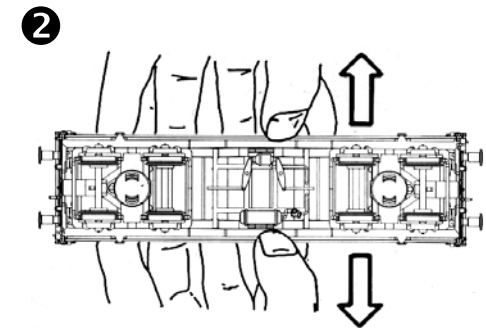

## PARTI DI RICAMBIO

Ersatzteile · Spare parts · Pièces détachées

N°	Descrizione:	Bezeichnung:	Description:	Désignation:	GP*
54000-12	Porta gancio con molla di tensione (2 pz.)	Kupplungsdeichsel mit Zugfeder (2 Stck.)	Clutch shaft w extension spring (2 pcs.)	Attelage avec ressort de traction (2 u.)	9
54000-23	Carrello (2 pz.)	Drehgestell (2 Stck.)	Truck (2 pcs.)	Bogie (2 u.)	9
54000-47	4x Respingenti	4x Puffer eckig	4x Buffer	4x Tampon	7
95970-48	Rotante asta / Supporto Cargo 1 / Supporto Cargo 2 / Supporto Cargo 3	Drehstange / Ladeguthalter 1 / Ladeguthalter 2 / Ladeguthalter 3	Trick bar / Freight holder 1 / Freight holder 2 / Freight holder 3	Tige de rotation / Titulaire de marchandises 1 / Titulaire de marchandises 2 / Titulaire de marchandises 3	8
95970-49	2x Coprietto / freno	2x Muldenabdeckung / Bremsen	2x Cover for recess / Brake	2x Couvrir de la récréation / Frein	8
54588-50	Corrimano piccolo / Corrimano grande / Pedata	Handstange klein / Handstange groß / Trittstufe	Handrail small / Handrail long / Step	Rampe petit / Rampe long / Étape	7
54000-121	2x Molle di tensione	2x Zugfeder	2x tension spring	2x Ressort	5
	<b>Pezzi di ricambio standard</b>	<b>ET aus unserem Standardprogramm</b>	<b>Spare parts standard range</b>	<b>Pièces détachées de notre gamme standard</b>	
56030	Ganci completi (2 pezzi)	Kupplung (2 Stck.)	Coupling (2 pcs.)	Attelage (2 unités)	
56046	H0 PIKO Ganci completi (4 pezzi)	H0 PIKO Kurzkupplung (4 Stück)	H0 PIKO short Coupling (set of 4)	H0 PIKO Attelage (4 unités)	
56052	Assali CC (2 pezzi)	Radsatz DC (2 Stck.)	Wheelset DC (2 pcs.)	Essieux CC (2 unités)	
56061	Assali CC (2 pezzi)	Radsatz AC (2 Stck.)	Wheelset AC (2 unit)	Essieux CA (2 unités)	