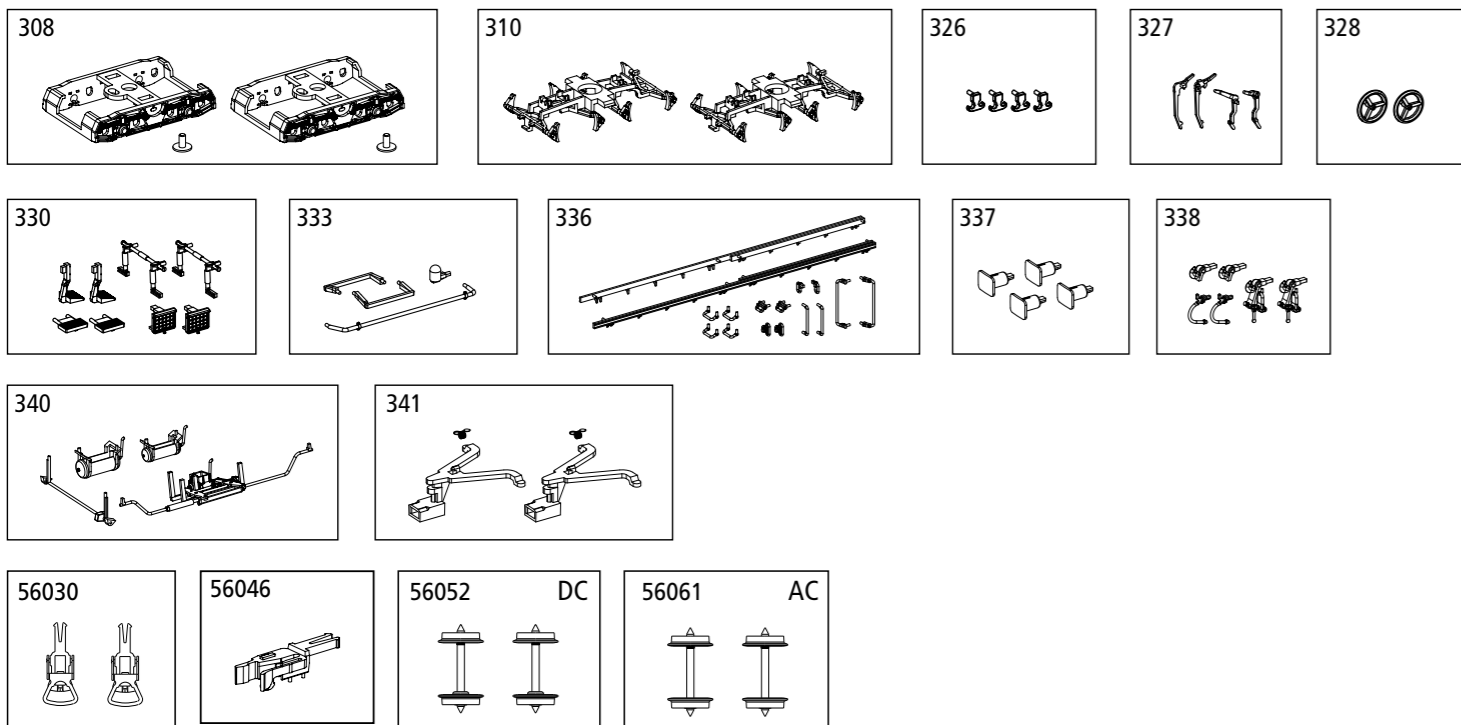

Bei Ersatzteilanforderung bitte immer die vollständige Ersatzteil-Nr. angeben
Please order the wanted spare part with the complete spare part item number.

Bezeichnung / Description	ET-Nr. / spare part N°	PG*
2x Drehgestell mit Schraube / 2x bogie w screw	58293A-308	9
2x Bremsbacken / 2x brake shoes	54000-310	7
4x Seilanker / 4x rope anchor	54000-326	6
Verriegelung links, Verriegelung links gespiegelt, Verriegelung rechts, Verriegelung rechts gespiegelt / locking left, locking left mirrored, locking right, locking right mirrored	54000-327	7
2x Handbremsrad / 2x hand brake wheel	54000-328	6
2x Auftritt schmal, 2x Rangiertritt, 2x Zettelhalter, 2x Verriegelungsgestänge Stirnwand / 2x step small, 2x switching step, 2x info plate, 2x locking linkage	54000-330	7
Auftritt breit links, Auftritt breit rechts, Druckluftleitung, GPS Antenne-braun / step-large left, step-large right, air pipe frame, GPS antenna-brown	54000-333	7
Auftritt breit links, Auftritt breit rechts, Druckluftleitung, GPS Antenne-rot / step-large left, step-large right, air pipe frame, GPS antenna-red	58293B-333	7
Führungsschiene Hauben links, Führungsschiene Hauben rechts, Rangierhandstange links, Rangierhandstange rechts, Anschlagplatte unten, Anschlagplatte unten gespiegelt, 2x Handgriff Haube (Öffner), 2x Handgriff Stirnwand, 4x Rangiergriff Pufferbohle, 2x Anschlagplatte / guide rail for hoods left, guide rail hoods right, switching handle left, switching handrail right, bottom stop plate, bottom stop plate mirrored, 2x hood handle (opener), 2x front wall handle, 4x switching handle buffer beam, 2x stop plate	54000-336	8
4x Puffer/ 4x buffer	54000-337	7
2x Zughakenimitation gekürzt, 2x Zughakenimitation lang, 2x Bremsschlauch / 2x coupling hook-imitation-shortened, 2x coupling hook-imitation-long, 2x brake pipe	54000-338	6
Bremsarmaturen Boden, Kessel groß, Kessel klein, Leitung Handradbremse / brake fittings-bottom, boiler large, boiler small, rod-handbrake wheel	54000-340	6
2x Kupplungsdeichsel, 2x Zugfeder / 2x coupler box, 2x spring	54000-341	9
ET aus unserem Standard-Programm / Spare parts standard range		
Kupplung, vollst. (2 Stück) / Coupling, complete (set of 2)	56030	
H0 Kurzkupplung (4 Stück) / H0 Short coupling (set of 4)	56046	
Radsatz DC (2 Stück) / Wheelset DC (set of 2)	56052	
Radsatz AC (2 Stück) / Wheelset AC (set of 2)	56061	