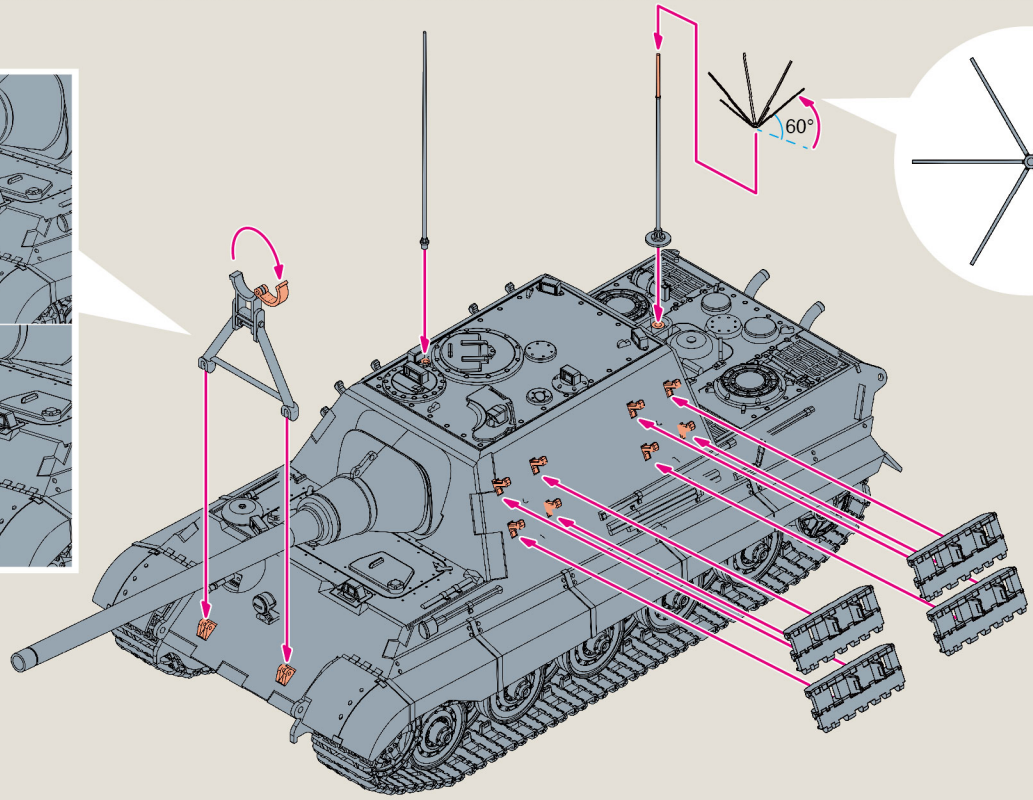

⚠ WARNING WARNUNG ATTENZIONE ATTENTION ADVERTENCIA 警告