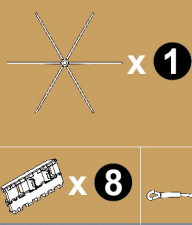

PARTS · Teile · Parti

· Les Pièces · Partes · パーツ
· 配件