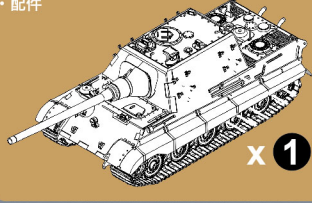

PARTS · Teile · Parti

· Les Pièces · Partes · パーツ
· 配件