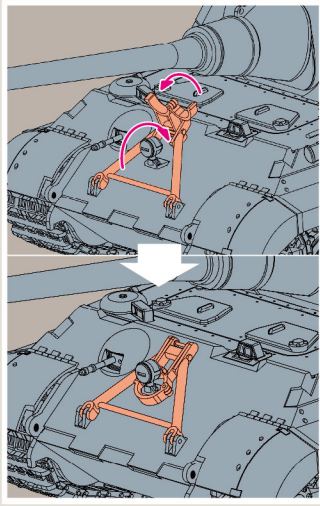

⚠ WARNING WARNUNG ATTENZIONE ATTENTION ADVERTENCIA 警告