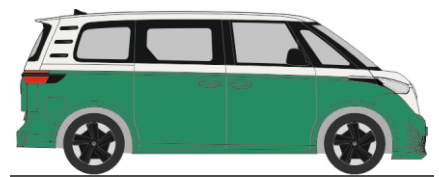

Made in Germany

NEUHEITEN

Frühjahr 2024

RIETZEAUTOMODELLE

AUTOMODELLE
IN PERFEKTION

FORMNEUHEIT
lieferbar ab März 2024

VOLKSWAGEN ID. Buzz People
„candy weiß“
11910 | 1:87 | D | 18,90 €

Foto: Volkswagen.de

VOLKSWAGEN ID. Buzz Cargo
„candy weiß“
11911 | 1:87 | D | 18,90 €

VOLKSWAGEN ID. Buzz People
„monosilber metallic“
21910 | 1:87 | D | 18,90 €

VOLKSWAGEN ID. Buzz People
„deep black metallic“
21911 | 1:87 | D | 18,90 €

VOLKSWAGEN ID. Buzz People
„starlight blue metallic“
21912 | 1:87 | D | 18,90 €

VOLKSWAGEN ID. Buzz People
„orange metallic“
21913 | 1:87 | D | 18,90 €

VOLKSWAGEN ID. Buzz People
„bay leaf green metallic“
21914 | 1:87 | D | 18,90 €

VOLKSWAGEN ID. Buzz People
„lemongelb metallic“
21915 | 1:87 | D | 18,90 €

VOLKSWAGEN ID. Buzz People
„candy weiß/orange metallic“
21916 | 1:87 | D | 19,90 €

VOLKSWAGEN ID. Buzz People
„candy weiß/bay leaf green metallic“
21917 | 1:87 | D | 19,90 €