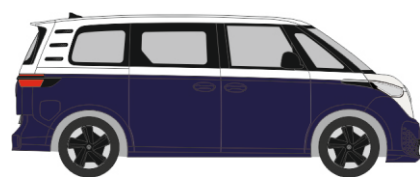

VOLKSWAGEN ID. Buzz People
„starlight blue metallic“
21912 | 1:87 | D | 18,90 €

VOLKSWAGEN ID. Buzz People
„orange metallic“
21913 | 1:87 | D | 18,90 €

VOLKSWAGEN ID. Buzz People
„bay leaf green metallic“
21914 | 1:87 | D | 18,90 €

VOLKSWAGEN ID. Buzz People
„lemongelb metallic“
21915 | 1:87 | D | 18,90 €

VOLKSWAGEN ID. Buzz People
„candy weiß/orange metallic“
21916 | 1:87 | D | 19,90 €

VOLKSWAGEN ID. Buzz People
„candy weiß/bay leaf green metallic“
21917 | 1:87 | D | 19,90 €

VOLKSWAGEN ID. Buzz People
„candy weiß/lemongelb metallic“
21918 | 1:87 | D | 19,90 €

VOLKSWAGEN ID. Buzz People
„candy weiß/starlight blue metallic“
21919 | 1:87 | D | 19,90 €

VOLKSWAGEN ID. Buzz Cargo
„starlight blue metallic“
21920 | 1:87 | D | 18,90 €