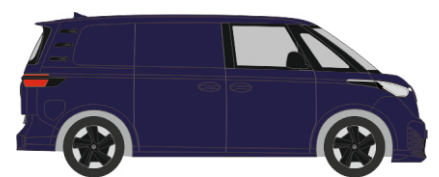

VOLKSWAGEN ID. Buzz People
„starlight blue metallic“
21912 | 1:87 | D | 18,90 €

VOLKSWAGEN ID. Buzz People
„orange metallic“
21913 | 1:87 | D | 18,90 €

VOLKSWAGEN ID. Buzz People
„bay leaf green metallic“
21914 | 1:87 | D | 18,90 €

VOLKSWAGEN ID. Buzz People
„lemongelb metallic“
21915 | 1:87 | D | 18,90 €

VOLKSWAGEN ID. Buzz People
„candy weiß/orange metallic“
21916 | 1:87 | D | 19,90 €

VOLKSWAGEN ID. Buzz People
„candy weiß/bay leaf green metallic“
21917 | 1:87 | D | 19,90 €

VOLKSWAGEN ID. Buzz People
„candy weiß/lemongelb metallic“
21918 | 1:87 | D | 19,90 €

VOLKSWAGEN ID. Buzz People
„candy weiß/starlight blue metallic“
21919 | 1:87 | D | 19,90 €

VOLKSWAGEN ID. Buzz Cargo
„starlight blue metallic“
21920 | 1:87 | D | 18,90 €