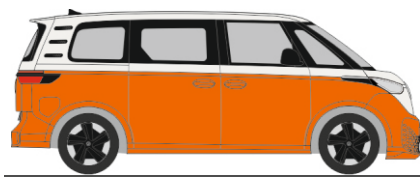

Made in Germany

NEUHEITEN

Frühjahr 2024

RIETZEAUTOMODELLE

AUTOMODELLE
IN PERFEKTION

FORMNEUHEIT
lieferbar ab März 2024

VOLKSWAGEN ID. Buzz People
„candy weiß“
11910 | 1:87 | D | 18,90 €

Foto: Volkswagen.de

VOLKSWAGEN ID. Buzz Cargo
„candy weiß“
11911 | 1:87 | D | 18,90 €

VOLKSWAGEN ID. Buzz People
„monosilber metallic“
21910 | 1:87 | D | 18,90 €

VOLKSWAGEN ID. Buzz People
„deep black metallic“
21911 | 1:87 | D | 18,90 €

VOLKSWAGEN ID. Buzz People
„starlight blue metallic“
21912 | 1:87 | D | 18,90 €

VOLKSWAGEN ID. Buzz People
„orange metallic“
21913 | 1:87 | D | 18,90 €

VOLKSWAGEN ID. Buzz People
„bay leaf green metallic“
21914 | 1:87 | D | 18,90 €

VOLKSWAGEN ID. Buzz People
„lemongelb metallic“
21915 | 1:87 | D | 18,90 €

VOLKSWAGEN ID. Buzz People
„candy weiß/orange metallic“
21916 | 1:87 | D | 19,90 €

VOLKSWAGEN ID. Buzz People
„candy weiß/bay leaf green metallic“
21917 | 1:87 | D | 19,90 €